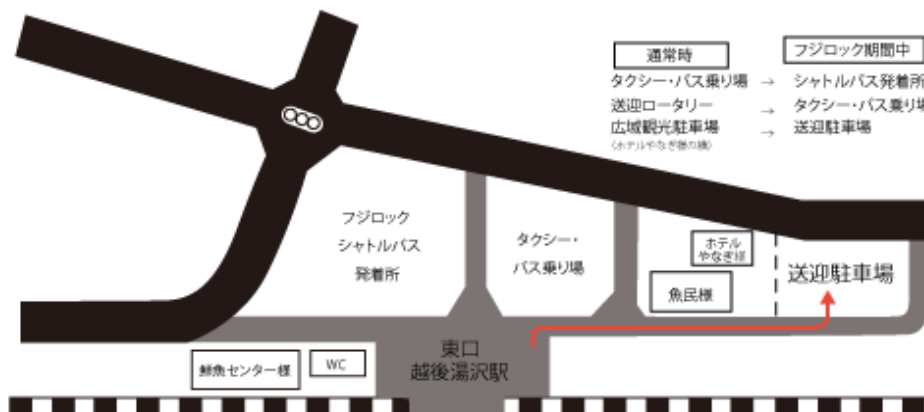

FUJI ROCK FESTIVAL' 17 ご参加のお客様へ

○送迎バスのご案内

7/27(木)～7/30(日)の間、臨時無料送迎バスを運行いたします

| ・エンゼルグランディア 越後中里 発 越後湯沢駅東口バス発着所 行き | ・越後湯沢駅 東口バス発着所 発 エンゼルグランディア越後中里 行き |
|--|--|
| 8:30 | 23:00 |
| 9:00 | 24:00 |
| 10:00 | 25:00 |
| 11:00 | 26:00 |
| | 27:00 |

※7/27(木)の前夜祭はエンゼルグランディア越後中里行き 下記4便のみ 運行いたします
(23:00 24:00 25:00 26:00)

※ フジロック会場までは湯沢駅東口より専用送迎バスをご利用下さい。

○荷物預かりについて

当日ご宿泊のお客様に限りエンゼルグランディア案内所（越後湯沢駅西口徒歩2分）にてお荷物をお預かり致します。

荷物預かりは9:00～15:20まで行います。
お預かりしたお荷物は15:30にホテルフロントへ移動させて頂きます。
チェックアウト後の荷物のお預けは御遠慮願います。

※ 尚、エンゼルグランディア駅前案内所（越後湯沢駅西口徒歩2分）は22:15～8:30までの間施設いたします。

エンゼルグランディア越後中里
025-787-2811