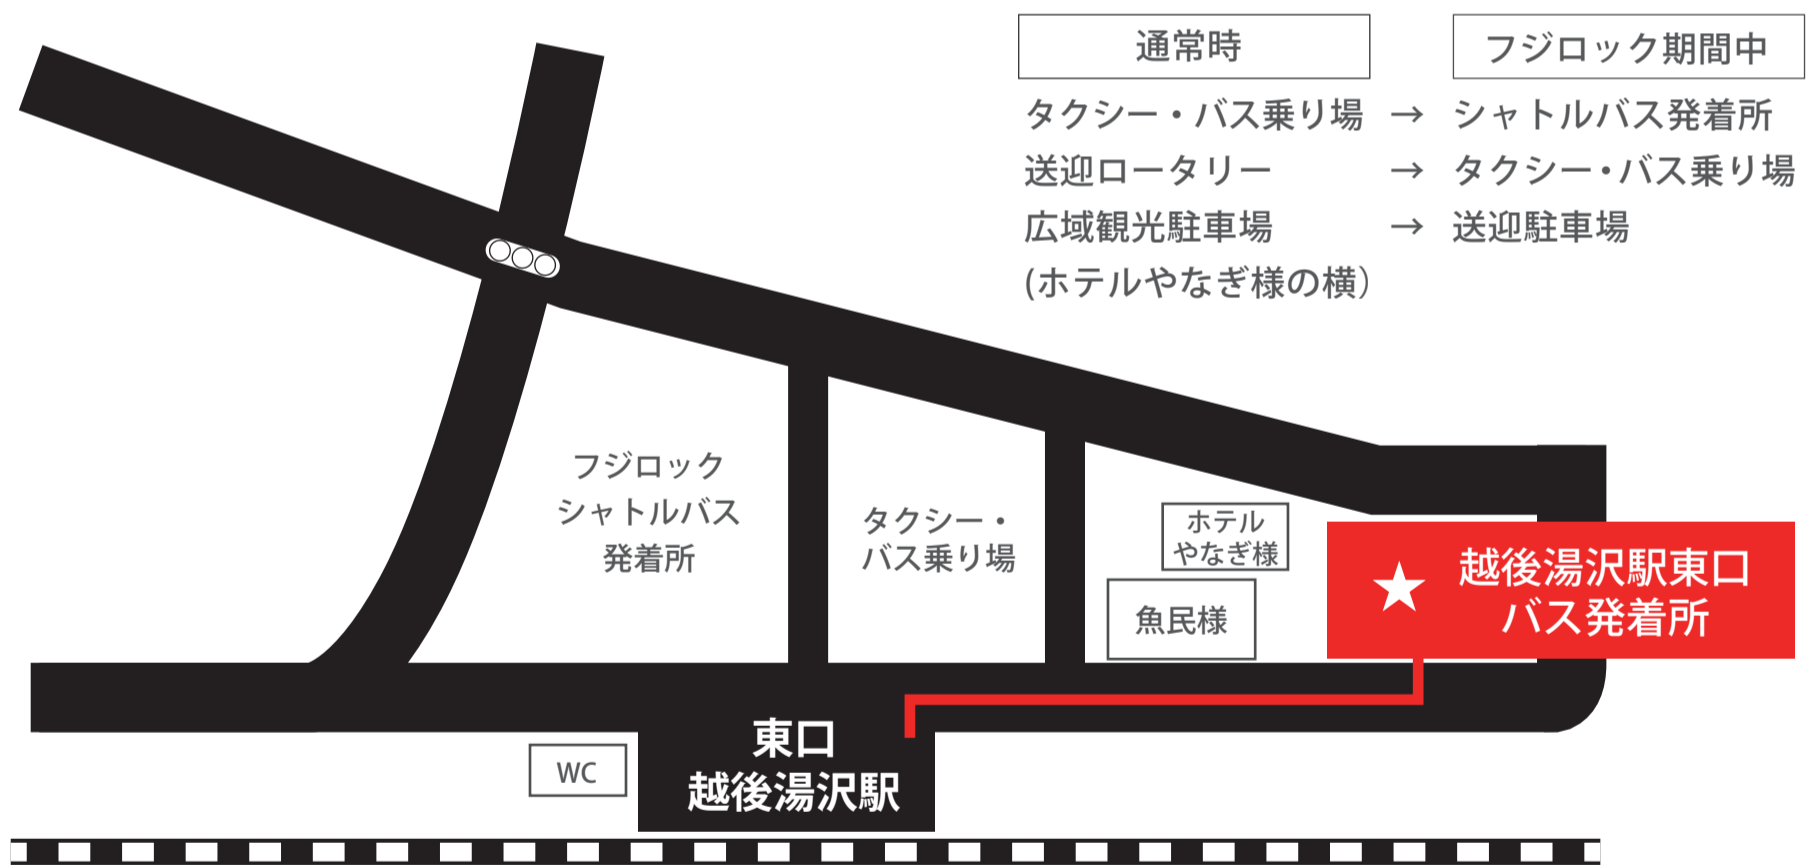

FUJI ROCK FESTIVAL'24 ご参加のお客様へ

○送迎バスのご案内

7/26(金)～7/28(日)の間、臨時無料送迎バスを運行いたします。

【前夜祭】※運行はございません。

エンゼルグランディア越後中里 発
越後湯沢駅東口バス発着所 行き

8:30
9:30
10:30

越後湯沢駅東口バス発着所 発
エンゼルグランディア越後中里 行き

23:00
24:00
25:00
26:00

※フジロック会場までは湯沢駅東口より専用送迎バスをご利用下さい。

※フジロック期間はタクシーの手配にかなりの時間がかかることが予想される為、シャトルバスを検討されることをお勧めします。

※なお、エンゼルグランディア駅前案内所（越後湯沢駅西口徒歩2分）は21:30～8:30までの間施設いたします。

エンゼルグランディア越後中里
025-787-2811