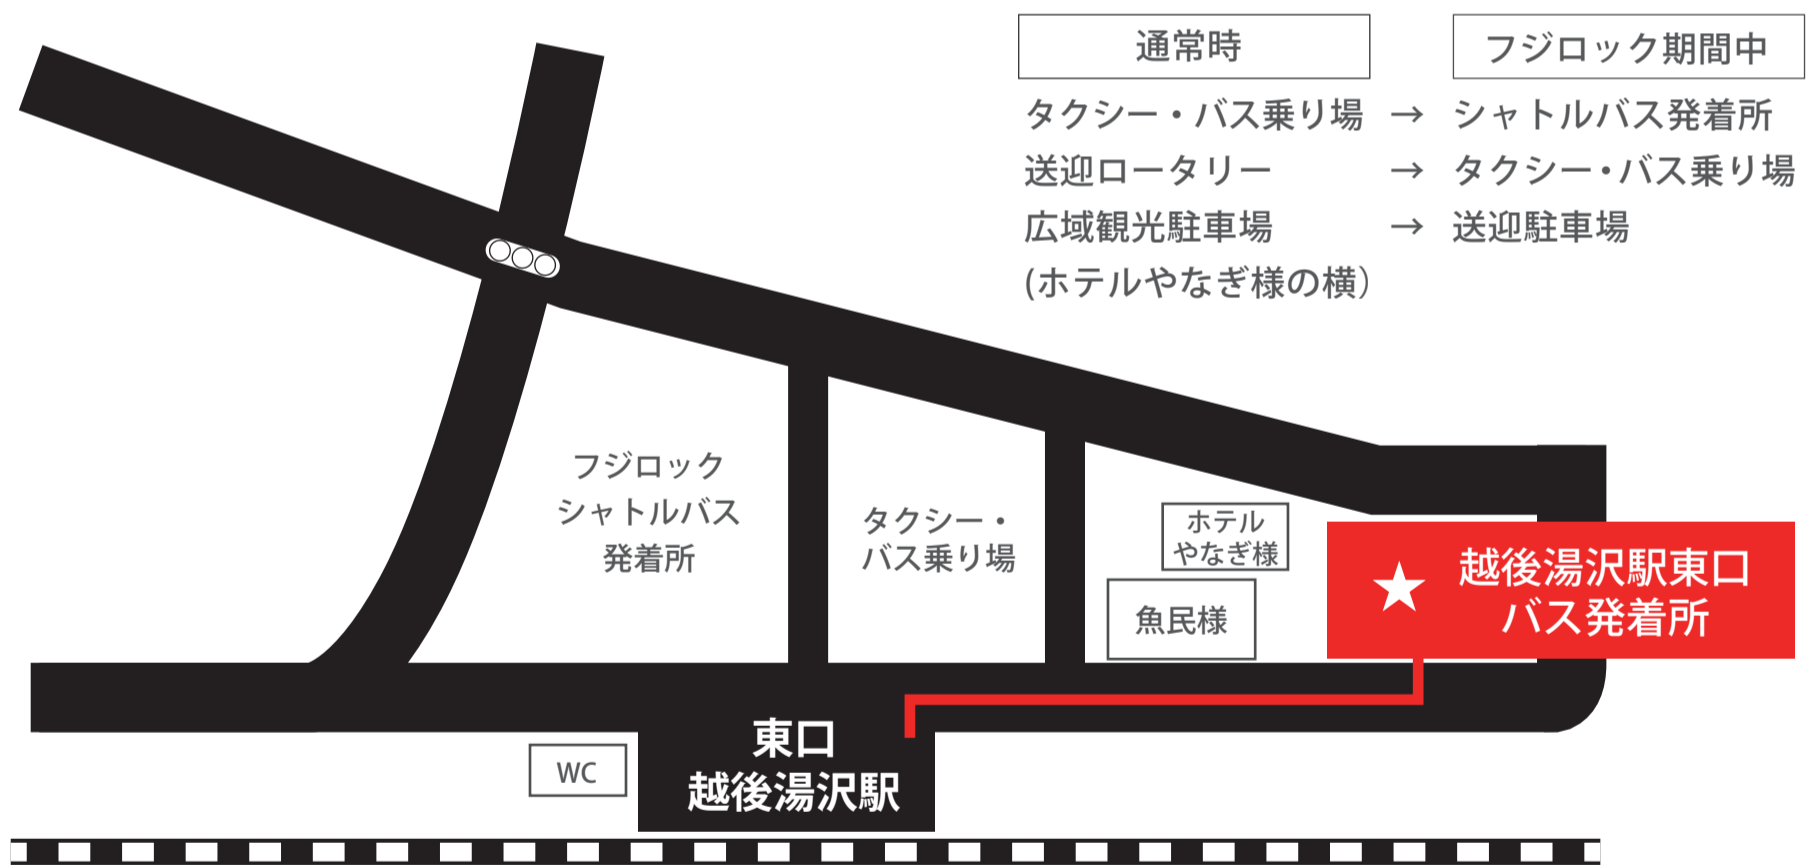

FUJI ROCK FESTIVAL'24 ご参加のお客様へ

○送迎バスのご案内

7/26(金)～7/28(日)の間、臨時無料送迎バスを運行いたします。

【前夜祭】※運行はございません。

エンゼルグランディア越後中里 発
越後湯沢駅東口バス発着所 行き

8:30
9:30
10:30

越後湯沢駅東口バス発着所 発
エンゼルグランディア越後中里 行き

23:00
24:00
25:00
26:00

※フジロック会場までは湯沢駅東口より専用送迎バスをご利用下さい。

※なお、エンゼルグランディア駅前案内所（越後湯沢駅西口徒歩2分）は21:30～8:30までの間施設いたします。

エンゼルグランディア越後中里
025-787-2811