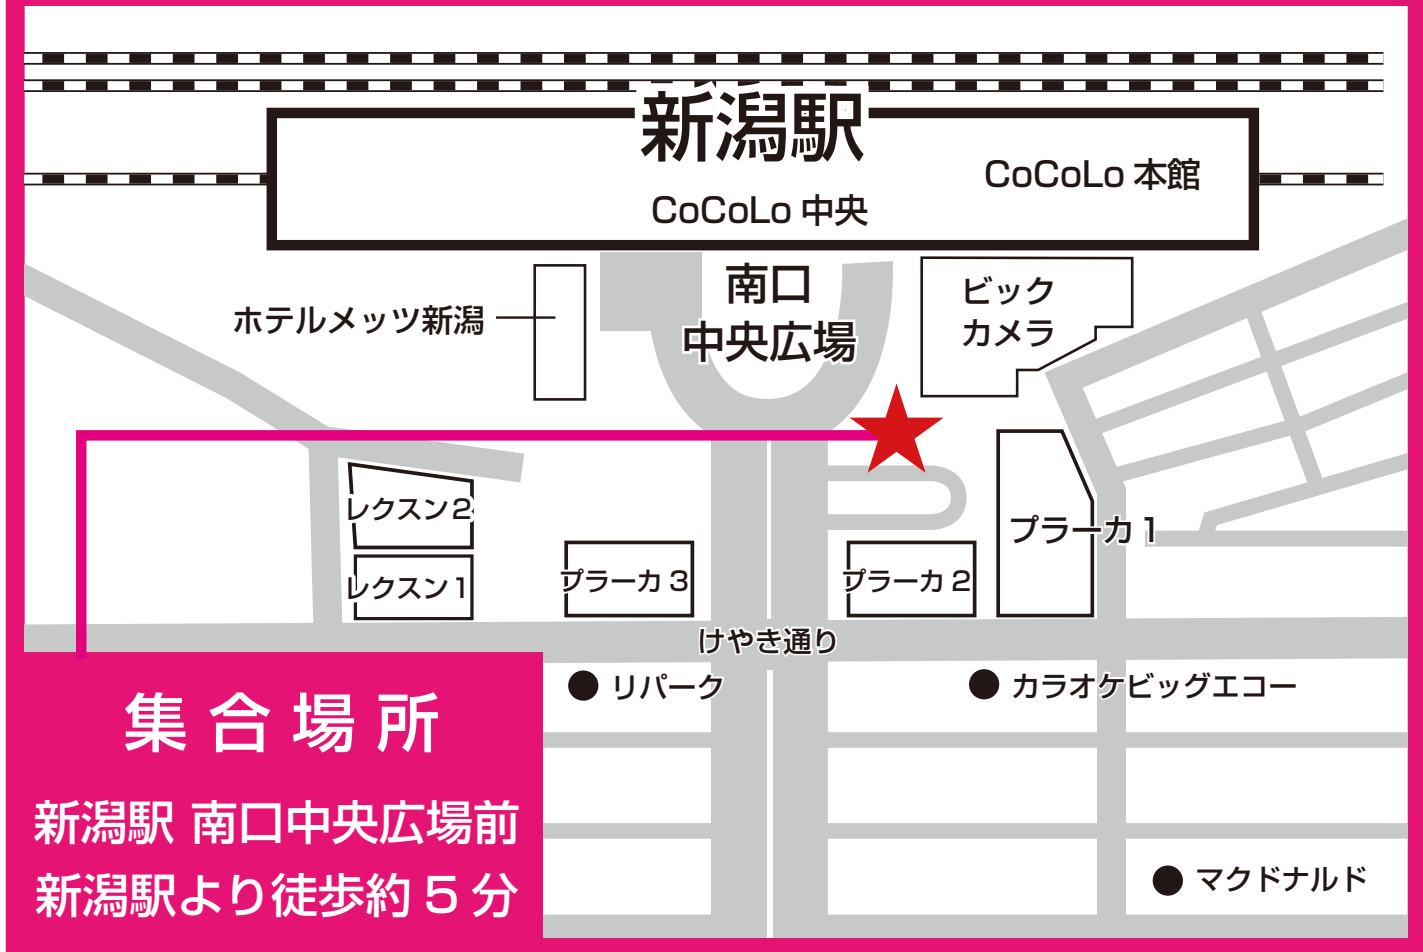

新潟駅 南口中央広場 前

出発当日の緊急連絡先

TEL.025-787-2811

緊急連絡先は、出発当日のお問い合わせ（場所が分からない方や当日のキャンセルなど）専用です。
新規予約や予約の変更・追加、当日以外のキャンセルの受付はできません。

1 目	新潟駅南口 9:30 発	▶	燕三条駅 燕口 10:15 着 / 頃 発	▶	長岡駅 東口 11:00 着 / 頃 発	▶	小千谷豪商の館「西脇邸」 11:45 着 / 12:00 頃 発	▶	エンゼルグランディア越後中里 13:00 頃 着
2 目	エンゼルグランディア越後中里 13:30 発	▶	小千谷豪商の館「西脇邸」 14:30 着 / 14:45 頃 発	▶	長岡駅 東口 15:30 着 / 頃 発	▶	燕三条駅 燕口 16:15 着 / 頃 発	▶	新潟駅南口 17:00 頃 着

※行程は一部変更となる場合がございます。

※途中SAにて休憩1回あり。