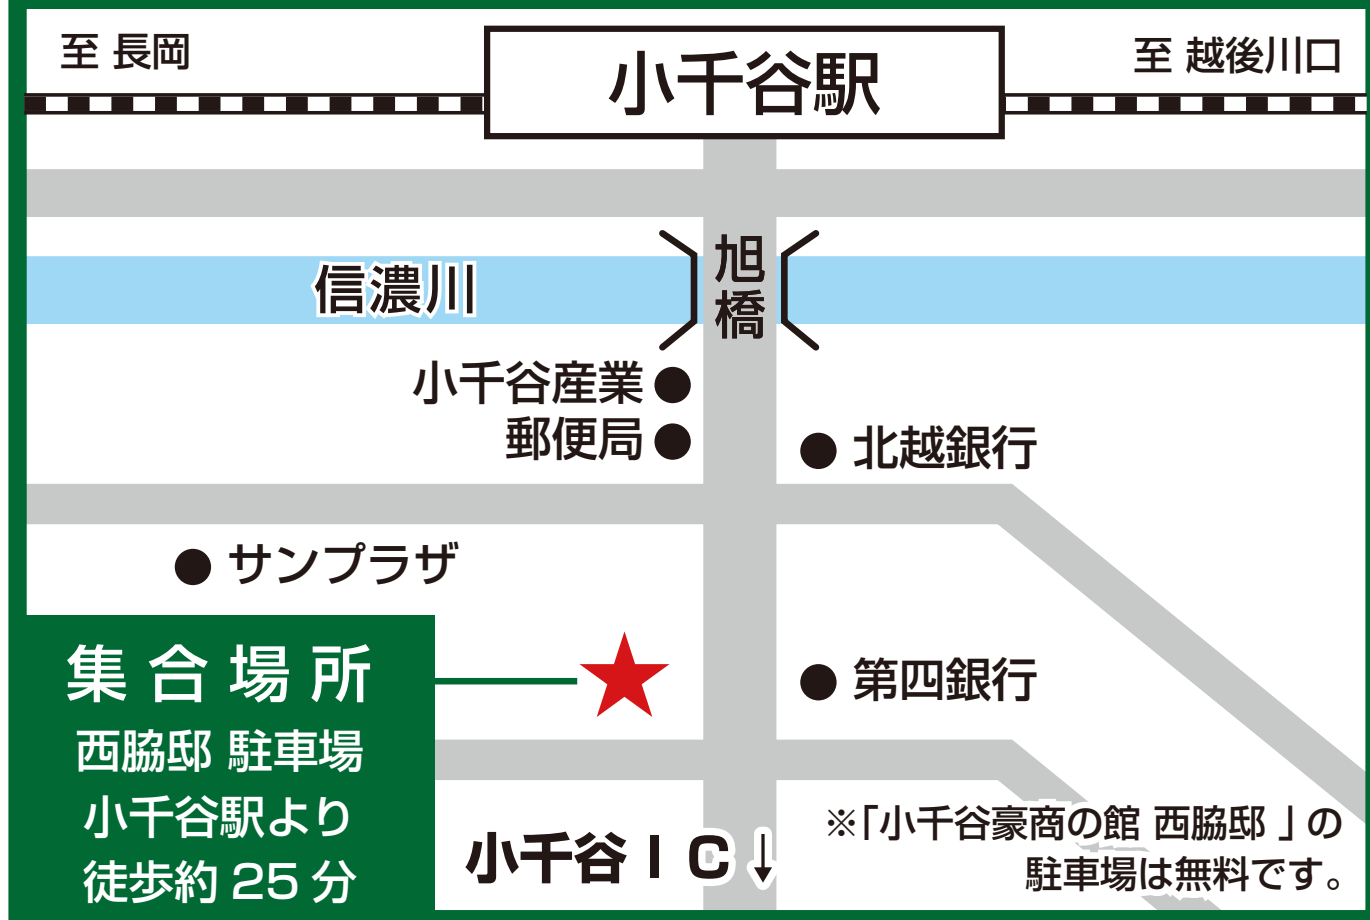

小千谷豪商の館 西脇邸 駐車場

出発当日の緊急連絡先

TEL.025-787-2811

緊急連絡先は、出発当日のお問い合わせ（場所が分からない方や当日のキャンセルなど）専用です。
新規予約や予約の変更・追加、当日以外のキャンセルの受付はできません。

1 日目	新潟駅南口 9:30 発	▶	燕三条駅 燕口 10:15 着 / 頃 発	▶	長岡駅 東口 11:00 着 / 頃 発	▶	小千谷豪商の館「西脇邸」 11:45 着 / 12:00 頃 発	▶	エンゼルグランディア越後中里 13:00 頃 着
2 日目	エンゼルグランディア越後中里 13:30 発	▶	小千谷豪商の館「西脇邸」 14:30 着 / 14:45 頃 発	▶	長岡駅 東口 15:30 着 / 頃 発	▶	燕三条駅 燕口 16:15 着 / 頃 発	▶	新潟駅南口 17:00 頃 着

※行程は一部変更となる場合がございます。

※途中SAにて休憩1回あり。