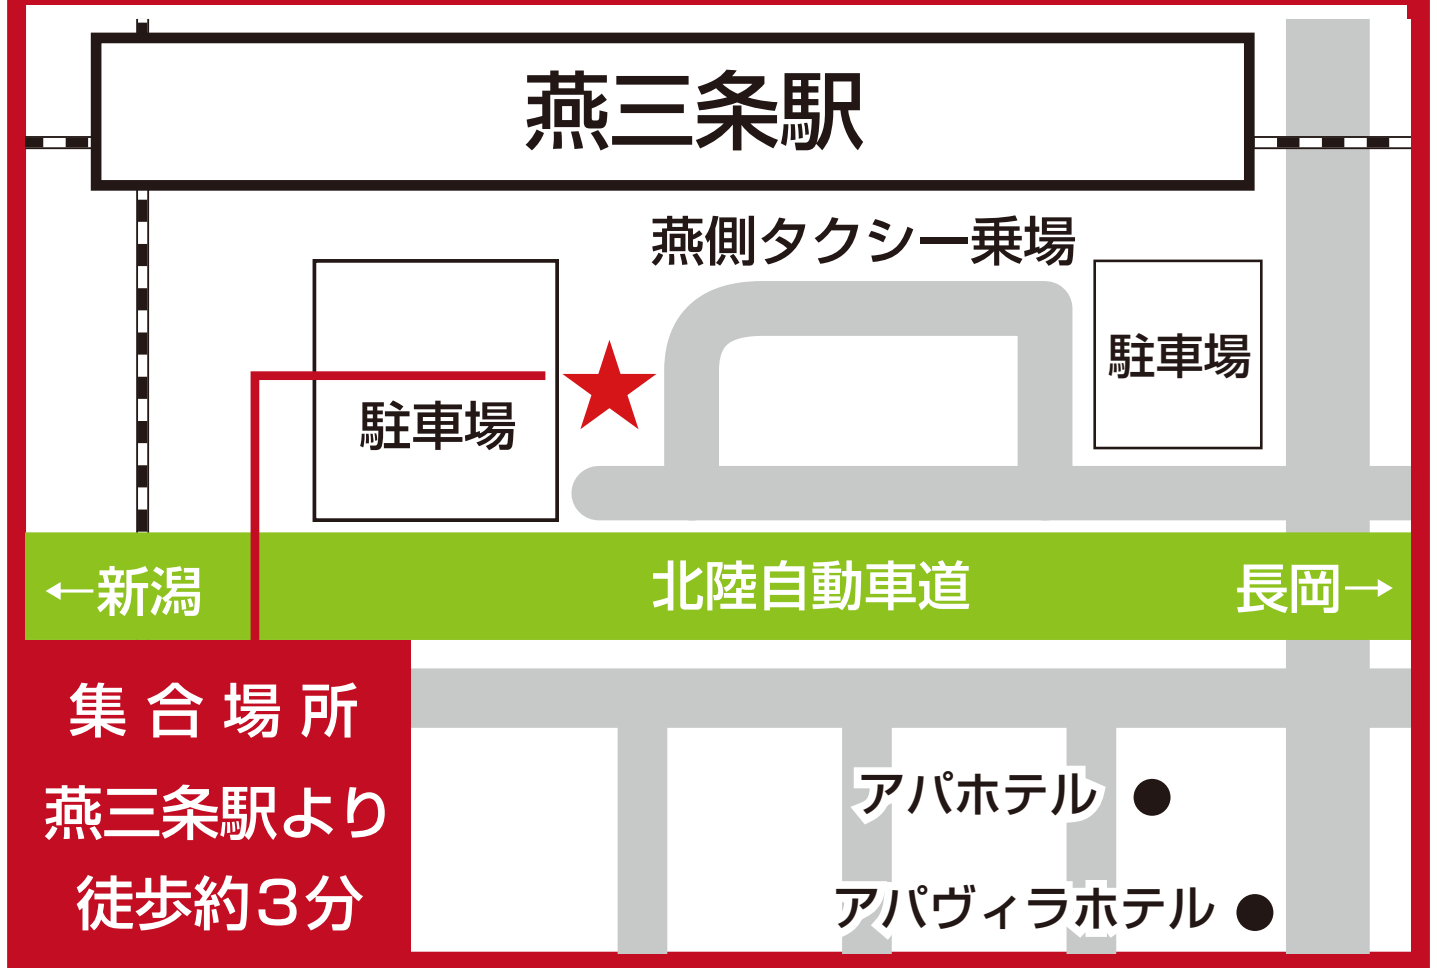

燕三条駅 燕口 前

出発当日の緊急連絡先

TEL.025-787-2811

緊急連絡先は、出発当日のお問い合わせ（場所が分からない方や当日のキャンセルなど）専用です。
新規予約や予約の変更・追加、当日以外のキャンセルの受付はできません。

1日目	新潟駅南口 9:30 発	▶	燕三条駅 燕口 10:15 着 / 頃 発	▶	長岡駅 東口 11:00 着 / 頃 発	▶	小千谷豪商の館「西脇邸」 11:45 着 / 12:00 頃 発	▶	エンゼルグランディア越後中里 13:00 頃 着
2日目	エンゼルグランディア越後中里 13:30 発	▶	小千谷豪商の館「西脇邸」 14:30 着 / 14:45 頃 発	▶	長岡駅 東口 15:30 着 / 頃 発	▶	燕三条駅 燕口 16:15 着 / 頃 発	▶	新潟駅南口 17:00 頃 着

※行程は一部変更となる場合がございます。

※途中SAにて休憩1回あり。