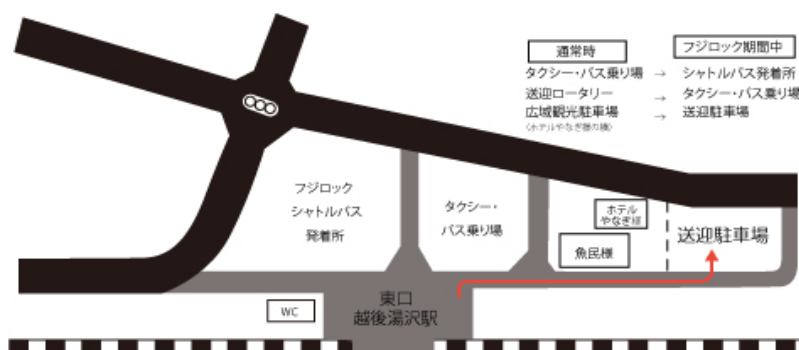

FUJI ROCK FESTIVAL' 21 ご参加のお客様へ

○送迎バスのご案内

8/20(金)～8/22(日)の間、臨時無料送迎バスを運行いたします

<p>・エンゼルグランディア 越後中里 発 越後湯沢駅東口バス発着所 行き</p> <table border="1"> <tr><td>8:30</td></tr> <tr><td>9:00</td></tr> <tr><td>10:00</td></tr> <tr><td>11:00</td></tr> </table>	8:30	9:00	10:00	11:00	<p>・越後湯沢駅 東口バス発着所 発 エンゼルグランディア越後中里 行き</p> <table border="1"> <tr><td>23:00</td></tr> <tr><td>24:00</td></tr> <tr><td>25:00</td></tr> <tr><td>26:00</td></tr> <tr><td>27:00</td></tr> </table>	23:00	24:00	25:00	26:00	27:00
8:30										
9:00										
10:00										
11:00										
23:00										
24:00										
25:00										
26:00										
27:00										

※8/19(木) は前夜祭中止の為運行いたしません

(23:00 24:00 25:00 26:00)

※ フジロック会場までは湯沢駅東口より専用送迎バスをご利用下さい。

○荷物預かりについて

当日ご宿泊のお客様に限りエンゼルグランディア案内所（越後湯沢駅西口徒歩2分）にてお荷物をお預かり致します。

お荷物のお預かりは**8/20～22のみ9:00～15:20**まで行います。

お預かりしたお荷物は15:30にホテルフロントへ移動させていただきます。

チェックアウト後の荷物のお預けは御遠慮願います。

※ なお、エンゼルグランディア駅前案内所（越後湯沢駅西口徒歩2分）は21:30～8:30までの間、施設いたします。

エンゼルグランディア越後中里
025-787-2811